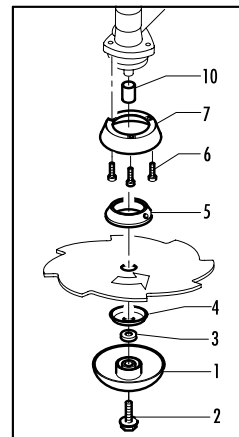

Product number
953900243

FIGURE 2

brand	MCCULLOCH
-------	------------------

date	MAY/03	SHEET 4/4
------	--------	-----------

Model	Prefix
CABRIO 251	01

Product number
953900243

FIGURE 2

pos	P/N McC	P/N ELX	Qty	DESCRIPTION
A 1	240809	538240809	1	hub
A 2	• 240806	538240806	1	pin
3	• 240807	538240807	1	spacer
A 4	229834	538229834	1	flange
A 5	229833	538229833	1	flange
6	240688	538240688	3	screw/washer 5x14
B 7	240767	538240767	1	flange guard
A 8	FIGURE 3			
9	241426	538241426	1	gear box
10	• 247272	538247272	1	spacer
12	• 240151	538240151	1	screw M8x10
A 13	229842	538229842	1	screw
A 14	236596	538236596	1	hub cap
15	236529	538236529	3	split washer
16	235804	538235804	2	M5x30 screw
17	236381	538236381	1	M5x10 screw
B 18	242043	538242043	1	string head guard
19	• 235806	538235806	2	screw 5x20
20	• 235248	538235248	4	washer
21	• 240931	538240931	1	clamp
23	• 236732	538236732	4	nut
24	• 241973	538241973	1	line cutter
25	• 235802	538235802	2	screw M5x14
26	227068	538227068	1	handle ass'y
27	• 236642	538236642	4	nut
28	• 227046	538227046	1	handle clamp
29	• 236936	538236936	4	washer
30	• 228320	538228320	4	screw M6x45
31	228146	538228146	2	Ø 25 handle att.1/2
32	235911	538235911	2	screw M6x12
33	236642	538236642	2	nut
34	246864	538246864	1	protection
35	235911	538235911	2	screw M6x12
36	228152	538228152	2	hook
37	236642	538236642	2	nut
38	227280	538227280	1	trigger box ass'y
39	• 246955	538246955	1	handle kit
40	•• 229819	538229819	1	safety trigger
42	• 240618	538240618	1	screw 3x16
43	• 240833	538240833	1	screw 3x20
44	• 229823	538229823	1	throttle clip
45	• 227065	538227065	1	berzing 5x4
46	• 229973	538229973	1	trigger spring
47	• 229824	538229824	1	throttle switch

FIGURE 3

pos	P/N McC	P/N ELX	Qty	DESCRIPTION
A 1	241985B	538241985B	1	string head
2	• 5206	538005206	1	rod M10
B 3	• 241154	538241154	2	eyelet
B 4	• 248583B	538248583B	1	2 lines spool
5	• 240852	538240852	1	spring
6	• 5210	538005210	1	locking nut
7	• 229712	538229712	1	screw 5x16