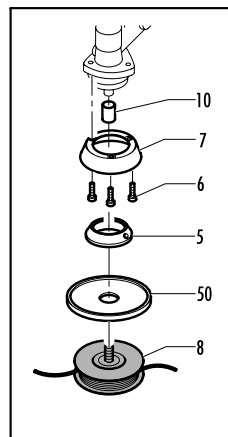

Product number
953900243

FIGURE 2

brand	MCCULLOCH
-------	------------------

date	MAY/03	SHEET 4/4
------	--------	-----------

Model	Prefix
CABRIO 251	01

Product number
953900243

FIGURE 2

pos	P/N McC	P/N ELX	Qty	DESCRIPTION
A 1	240809	538240809	1	hub
A 2	• 240806	538240806	1	pin
3	• 240807	538240807	1	spacer
A 4	229834	538229834	1	flange
A 5	229833	538229833	1	flange
6	240688	538240688	3	screw/washer 5x14
B 7	240767	538240767	1	flange guard
A 8	FIGURE 3			
9	241426	538241426	1	gear box
10	• 247272	538247272	1	spacer
12	• 240151	538240151	1	screw M8x10
A 13	229842	538229842	1	screw
A 14	236596	538236596	1	hub cap
15	236529	538236529	3	split washer
16	235804	538235804	2	M5x30 screw
17	236381	538236381	1	M5x10 screw
B 18	242043	538242043	1	string head guard
19	• 235806	538235806	2	screw 5x20
20	• 235248	538235248	4	washer
21	• 240931	538240931	1	clamp
23	• 236732	538236732	4	nut
24	• 241973	538241973	1	line cutter
25	• 235802	538235802	2	screw M5x14
26	227068	538227068	1	handle ass'y
27	• 236642	538236642	4	nut
28	• 227046	538227046	1	handle clamp
29	• 236936	538236936	4	washer
30	• 228320	538228320	4	screw M6x45
31	228146	538228146	2	Ø 25 handle att.1/2
32	235911	538235911	2	screw M6x12
33	236642	538236642	2	nut
34	246864	538246864	1	protection
35	235911	538235911	2	screw M6x12
36	228152	538228152	2	hook
37	236642	538236642	2	nut
38	227280	538227280	1	trigger box ass'y
39	• 246955	538246955	1	handle kit
40	•• 229819	538229819	1	safety trigger
42	• 240618	538240618	1	screw 3x16
43	• 240833	538240833	1	screw 3x20
44	• 229823	538229823	1	throttle clip
45	• 227065	538227065	1	berzing 5x4
46	• 229973	538229973	1	trigger spring
47	• 229824	538229824	1	throttle switch

FIGURE 3

pos	P/N McC	P/N ELX	Qty	DESCRIPTION
A 1	241985B	538241985B	1	string head
2	• 5206	538005206	1	rod M10
B 3	• 241154	538241154	2	eyelet
B 4	• 248583B	538248583B	1	2 lines spool
5	• 240852	538240852	1	spring
6	• 5210	538005210	1	locking nut
7	• 229712	538229712	1	screw 5x16