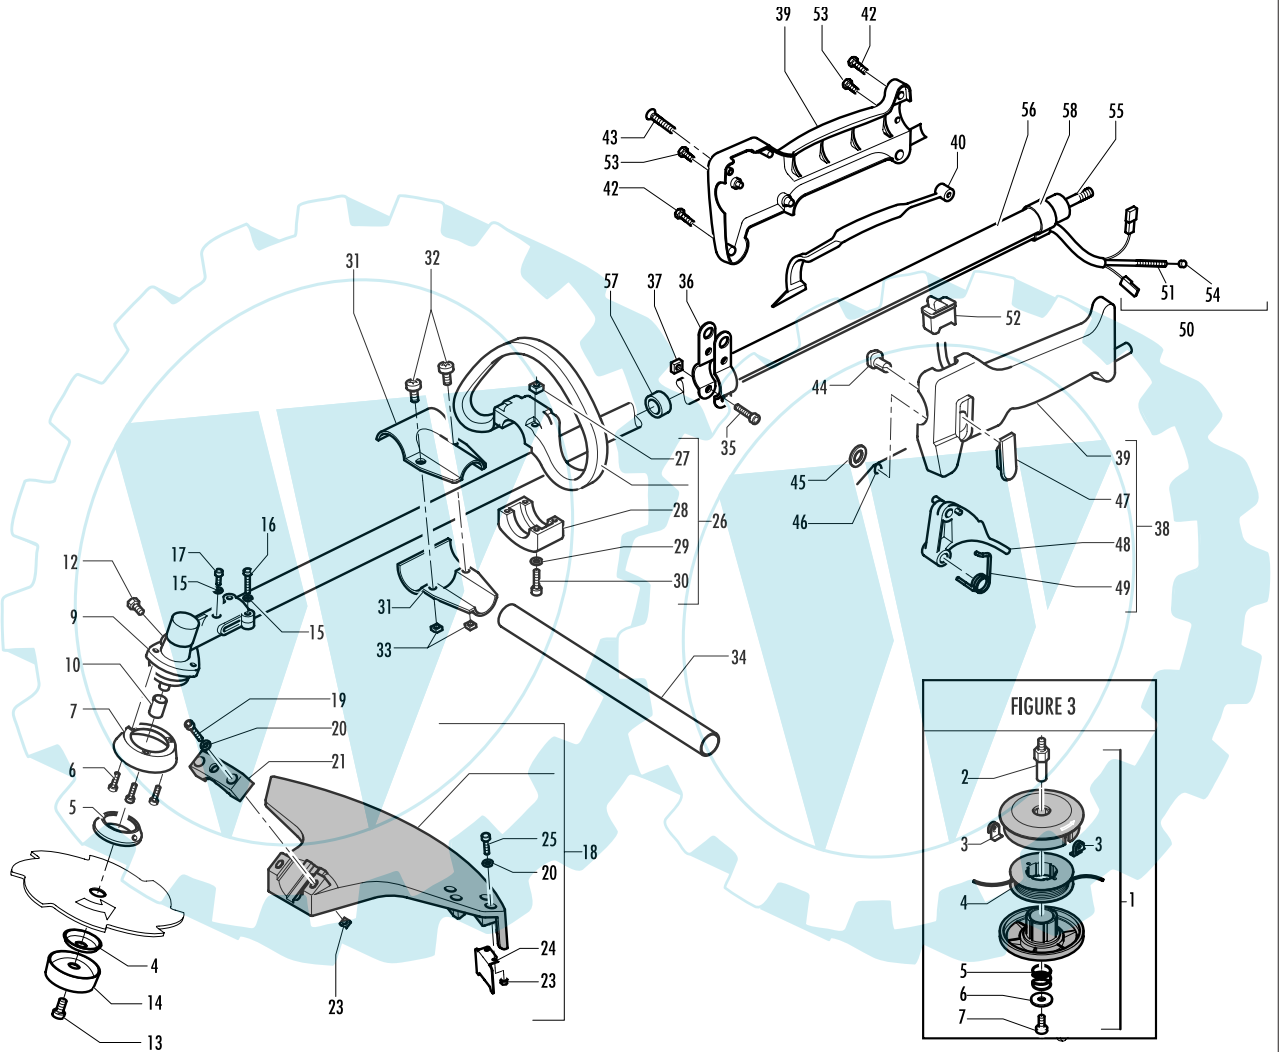

Product number
953900243

FIGURE 2

brand	MCCULLOCH
-------	------------------

date	MAY/03	SHEET 4/4
------	--------	-----------

Model	Prefix
CABRIO 251	01

Product number
953900243

FIGURE 2

pos	P/N McC	P/N ELX	Qty	DESCRIPTION
A 1	240809	538240809	1	hub
A 2	• 240806	538240806	1	pin
3	• 240807	538240807	1	spacer
A 4	229834	538229834	1	flange
A 5	229833	538229833	1	flange
6	240688	538240688	3	screw/washer 5x14
B 7	240767	538240767	1	flange guard
A 8	FIGURE 3			
9	241426	538241426	1	gear box
10	• 247272	538247272	1	spacer
12	• 240151	538240151	1	screw M8x10
A 13	229842	538229842	1	screw
A 14	236596	538236596	1	hub cap
15	236529	538236529	3	split washer
16	235804	538235804	2	M5x30 screw
17	236381	538236381	1	M5x10 screw
B 18	242043	538242043	1	string head guard
19	• 235806	538235806	2	screw 5x20
20	• 235248	538235248	4	washer
21	• 240931	538240931	1	clamp
23	• 236732	538236732	4	nut
24	• 241973	538241973	1	line cutter
25	• 235802	538235802	2	screw M5x14
26	227068	538227068	1	handle ass'y
27	• 236642	538236642	4	nut
28	• 227046	538227046	1	handle clamp
29	• 236936	538236936	4	washer
30	• 228320	538228320	4	screw M6x45
31	228146	538228146	2	Ø 25 handle att.1/2
32	235911	538235911	2	screw M6x12
33	236642	538236642	2	nut
34	246864	538246864	1	protection
35	235911	538235911	2	screw M6x12
36	228152	538228152	2	hook
37	236642	538236642	2	nut
38	227280	538227280	1	trigger box ass'y
39	• 246955	538246955	1	handle kit
40	•• 229819	538229819	1	safety trigger
42	• 240618	538240618	1	screw 3x16
43	• 240833	538240833	1	screw 3x20
44	• 229823	538229823	1	throttle clip
45	• 227065	538227065	1	berzing 5x4
46	• 229973	538229973	1	trigger spring
47	• 229824	538229824	1	throttle switch

FIGURE 3

pos	P/N McC	P/N ELX	Qty	DESCRIPTION
A 1	241985B	538241985B	1	string head
2	• 5206	538005206	1	rod M10
B 3	• 241154	538241154	2	eyelet
B 4	• 248583B	538248583B	1	2 lines spool
5	• 240852	538240852	1	spring
6	• 5210	538005210	1	locking nut
7	• 229712	538229712	1	screw 5x16