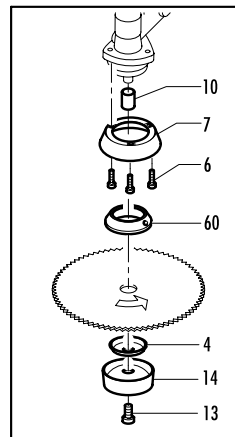

Product number
953900243

FIGURE 2

brand	MCCULLOCH
-------	------------------

date	MAY/03	SHEET 4/4
------	--------	-----------

Model	Prefix
CABRIO 251	01

Product number
953900243

FIGURE 2

pos	P/N McC	P/N ELX	Qty	DESCRIPTION
A 1	240809	538240809	1	hub
A 2	• 240806	538240806	1	pin
3	• 240807	538240807	1	spacer
A 4	229834	538229834	1	flange
A 5	229833	538229833	1	flange
6	240688	538240688	3	screw/washer 5x14
B 7	240767	538240767	1	flange guard
A 8	FIGURE 3			
9	241426	538241426	1	gear box
10	• 247272	538247272	1	spacer
12	• 240151	538240151	1	screw M8x10
A 13	229842	538229842	1	screw
A 14	236596	538236596	1	hub cap
15	236529	538236529	3	split washer
16	235804	538235804	2	M5x30 screw
17	236381	538236381	1	M5x10 screw
B 18	242043	538242043	1	string head guard
19	• 235806	538235806	2	screw 5x20
20	• 235248	538235248	4	washer
21	• 240931	538240931	1	clamp
23	• 236732	538236732	4	nut
24	• 241973	538241973	1	line cutter
25	• 235802	538235802	2	screw M5x14
26	227068	538227068	1	handle ass'y
27	• 236642	538236642	4	nut
28	• 227046	538227046	1	handle clamp
29	• 236936	538236936	4	washer
30	• 228320	538228320	4	screw M6x45
31	228146	538228146	2	Ø 25 handle att.1/2
32	235911	538235911	2	screw M6x12
33	236642	538236642	2	nut
34	246864	538246864	1	protection
35	235911	538235911	2	screw M6x12
36	228152	538228152	2	hook
37	236642	538236642	2	nut
38	227280	538227280	1	trigger box ass'y
39	• 246955	538246955	1	handle kit
40	•• 229819	538229819	1	safety trigger
42	• 240618	538240618	1	screw 3x16
43	• 240833	538240833	1	screw 3x20
44	• 229823	538229823	1	throttle clip
45	• 227065	538227065	1	berzing 5x4
46	• 229973	538229973	1	trigger spring
47	• 229824	538229824	1	throttle switch

FIGURE 3

pos	P/N McC	P/N ELX	Qty	DESCRIPTION
A 1	241985B	538241985B	1	string head
2	• 5206	538005206	1	rod M10
B 3	• 241154	538241154	2	eyelet
B 4	• 248583B	538248583B	1	2 lines spool
5	• 240852	538240852	1	spring
6	• 5210	538005210	1	locking nut
7	• 229712	538229712	1	screw 5x16