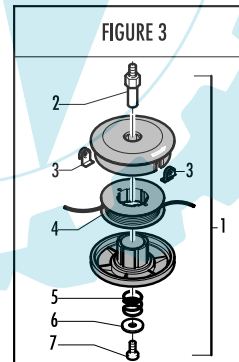

Product number
953900243

FIGURE 2

brand	MCCULLOCH
-------	------------------

date	MAY/03	SHEET 4/4
------	--------	-----------

Model	Prefix
CABRIO 251	01

Product number
953900243

FIGURE 2

pos	P/N McC	P/N ELX	Qty	DESCRIPTION
A 1	240809	538240809	1	hub
A 2	• 240806	538240806	1	pin
3	• 240807	538240807	1	spacer
A 4	229834	538229834	1	flange
A 5	229833	538229833	1	flange
6	240688	538240688	3	screw/washer 5x14
B 7	240767	538240767	1	flange guard
A 8	FIGURE 3			
9	241426	538241426	1	gear box
10	• 247272	538247272	1	spacer
12	• 240151	538240151	1	screw M8x10
A 13	229842	538229842	1	screw
A 14	236596	538236596	1	hub cap
15	236529	538236529	3	split washer
16	235804	538235804	2	M5x30 screw
17	236381	538236381	1	M5x10 screw
B 18	242043	538242043	1	string head guard
19	• 235806	538235806	2	screw 5x20
20	• 235248	538235248	4	washer
21	• 240931	538240931	1	clamp
23	• 236732	538236732	4	nut
24	• 241973	538241973	1	line cutter
25	• 235802	538235802	2	screw M5x14
26	227068	538227068	1	handle ass'y
27	• 236642	538236642	4	nut
28	• 227046	538227046	1	handle clamp
29	• 236936	538236936	4	washer
30	• 228320	538228320	4	screw M6x45
31	228146	538228146	2	Ø 25 handle att.1/2
32	235911	538235911	2	screw M6x12
33	236642	538236642	2	nut
34	246864	538246864	1	protection
35	235911	538235911	2	screw M6x12
36	228152	538228152	2	hook
37	236642	538236642	2	nut
38	227280	538227280	1	trigger box ass'y
39	• 246955	538246955	1	handle kit
40	•• 229819	538229819	1	safety trigger
42	• 240618	538240618	1	screw 3x16
43	• 240833	538240833	1	screw 3x20
44	• 229823	538229823	1	throttle clip
45	• 227065	538227065	1	berzing 5x4
46	• 229973	538229973	1	trigger spring
47	• 229824	538229824	1	throttle switch

FIGURE 3

pos	P/N McC	P/N ELX	Qty	DESCRIPTION
A 1	241985B	538241985B	1	string head
2	• 5206	538005206	1	rod M10
B 3	• 241154	538241154	2	eyelet
B 4	• 248583B	538248583B	1	2 lines spool
5	• 240852	538240852	1	spring
6	• 5210	538005210	1	locking nut
7	• 229712	538229712	1	screw 5x16